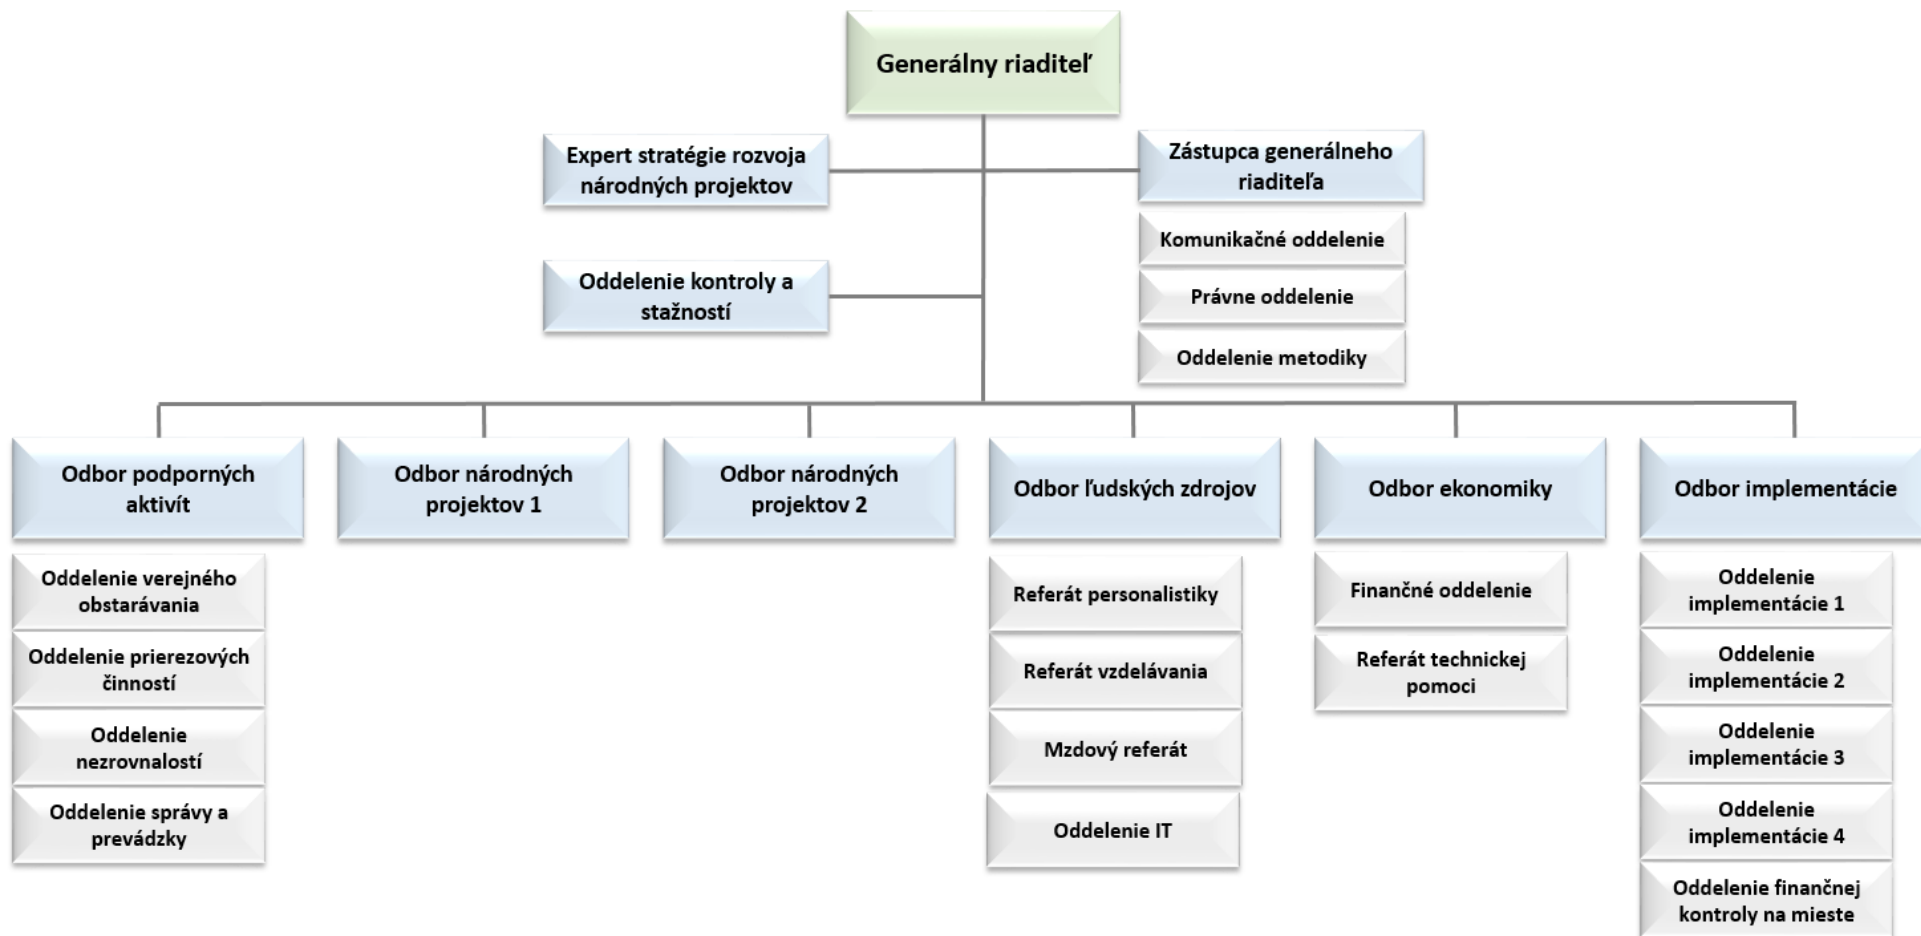

Príloha č. 2:

Pôvodná Organizačná štruktúra IA MPSVR SR platná od 15.03.2021

Návrh organizačnej štruktúry IA MPSVR SR od 01.11.2021